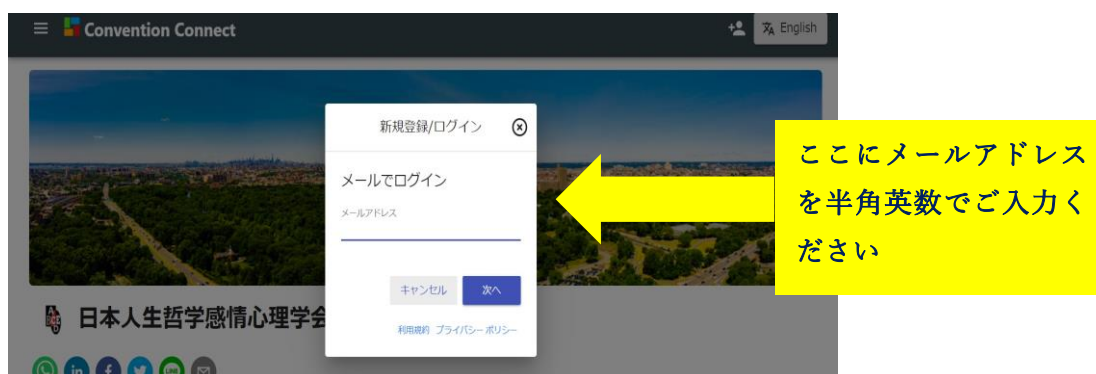

4. ご参加登録時にご登録いただいたメールアドレスを入力します。